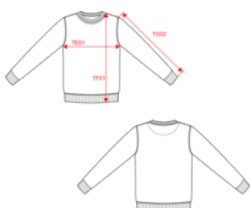

85% coton / 15% polyester. Conçu à partir de 85% de coton biologique et 15% de polyester recyclé. Le certificat GOTS (Global Organic Textile Standard) est délivré par Ecocert Greenlife. Molleton gratté 3 fils LSF (Low Shrinkage Fleece). Coton peigné. Lavage aux enzymes. Coupe droite. Bord-côte 1x1 montage tubulaire pour une meilleure finition au col, bas de manches et de vêtement. Bande de propreté jersey ton sur ton et finition demi-lune intérieur col. Finition double aiguilles sur bas de manches, bas de vêtement et col. Pas d'étiquette de marque au col, uniquement une puce de taille pour faciliter la personnalisation.

XS - S - M - L - XL - XXL - 3XL - 4XL - 5XL

Informations Complémentaires

Logistique

Pays d'origine

Code douanier

BD - Bangladesh

61102099

Conditions de lavage

Existe aussi en version

K4026

Dimensions (cm)

K4025 - Sweat-shirt écoresponsable à col rond	XS	S	M	L	XL	XXL	3XL	4XL	5XL
TE01	48.00	51.00	54.00	57.00	60.00	63.00	66.00	69.00	72.00
TF01	66.00	68.00	70.00	72.00	74.00	76.00	78.00	80.00	82.00
TG02	65.00	66.00	67.00	68.00	69.00	70.00	71.00	72.00	73.00